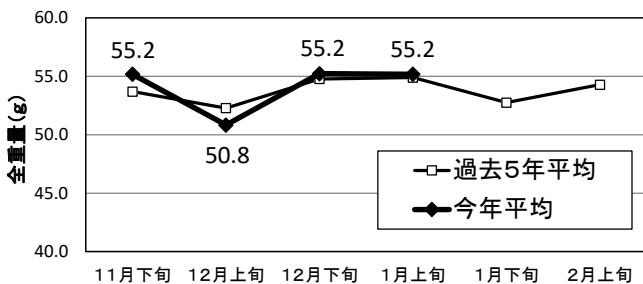

◎湖内結氷状況（1月12日）

1月12日に湖内結氷状況を確認しました。その結果、赤川から富武士、床丹、志撫子にかけてと、テイネイから登栄床にかけて結氷していました。第1湖口から芭露にかけての湖内中央部は薄氷に覆われていました。

サロマ湖結氷状況

◎カキ成長モニタリング調査

1月12日に1年ガキ（栄浦・登栄床）の成長モニタリング調査を行いました。その結果、1個体あたりの平均重量は55.2gで平年並みでした。軟体部重量は過去5年平均よりもやや高く12.4gでした。

1年ガキの全重量

1年ガキの軟体部重量