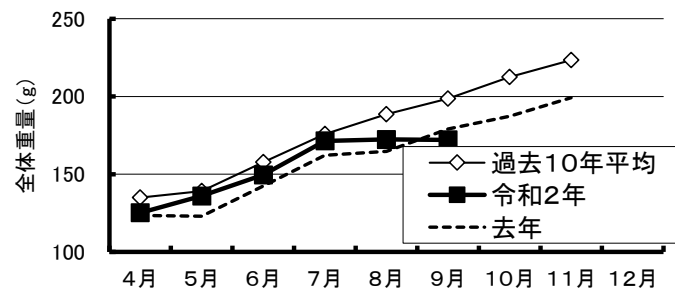

◎成長モニタリング調査結果

9月16～18日に養殖ホタテガイ(赤川・床丹・三里)の成長モニタリング調査を行いました。

3年貝の成長は平年よりも低く、殻高は108.5mm(平年値112.1mm)、全重量は172.1g(平年値198.6g)でした。貝柱重量は23.3gで、平年値30.1gを下回っていました。歩留りは13.6%で平年値14.3%を下回っていました。

2年貝の成長も平年よりも低く、殻高は77.4mm(平年値82.6mm)、全重量は65.5g(平年値75.9g)でした。

3年貝の殻高変化

3年貝の全重量変化

3年貝の歩留まり変化

9月の2年貝殻高重量

	令和2年	令和元年	平成30年
殻高(mm)	77.4	79.8	82.0
重量(g)	65.5	68.8	75.9

2年貝の成長状況(殻高)

2年貝の成長状況(重量)