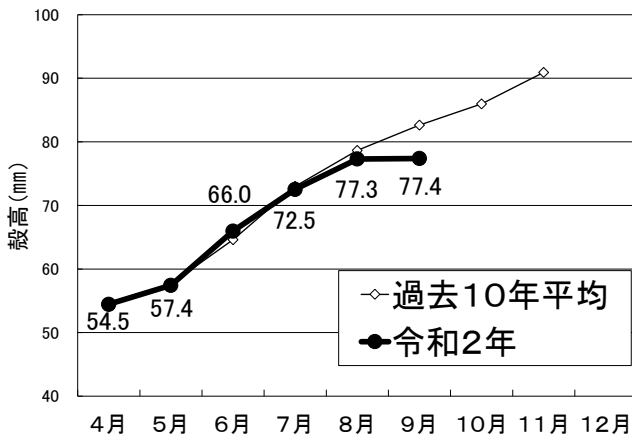

◎成長モニタリング調査結果

9月16～18日に養殖ホタテガイ(赤川・床丹・三里)の成長モニタリング調査を行いました。

3年貝の成長は平年よりも低く、殻高は108.5mm(平年値112.1mm)、全重量は172.1g(平年値198.6g)でした。貝柱重量は23.3gで、平年値30.1gを下回っていました。歩留りは13.6%で平年値14.3%を下回っていました。

2年貝の成長も平年よりも低く、殻高は77.4mm(平年値82.6mm)、全重量は65.5g(平年値75.9g)でした。

3年貝の殻高変化

3年貝の全重量変化

3年貝の歩留まり変化

9月の2年貝殻高重量

	令和2年	令和元年	平成30年
殻高(mm)	77.4	79.8	82.0
重量(g)	65.5	68.8	75.9

2年貝の成長状況(殻高)

2年貝の成長状況(重量)