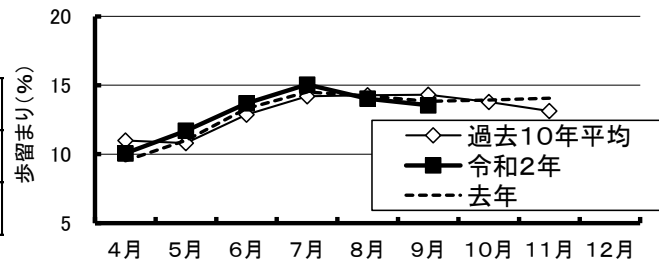

◎成長モニタリング調査結果

9月16～18日に養殖ホタテガイ(赤川・床丹・三里)の成長モニタリング調査を行いました。

3年貝の成長は平年よりも低く、殻高は108.5mm(平年値112.1mm)、全重量は172.1g(平年値198.6g)でした。貝柱重量は23.3gで、平年値30.1gを下回っていました。歩留りは13.6%で平年値14.3%を下回っていました。

2年貝の成長も平年よりも低く、殻高は77.4mm(平年値82.6mm)、全重量は65.5g(平年値75.9g)でした。

3年貝の殻高変化

3年貝の全重量変化

3年貝の歩留まり変化

9月の2年貝殻高重量

	令和2年	令和元年	平成30年
殻高(mm)	77.4	79.8	82.0
重量(g)	65.5	68.8	75.9

2年貝の成長状況(殻高)

2年貝の成長状況(重量)