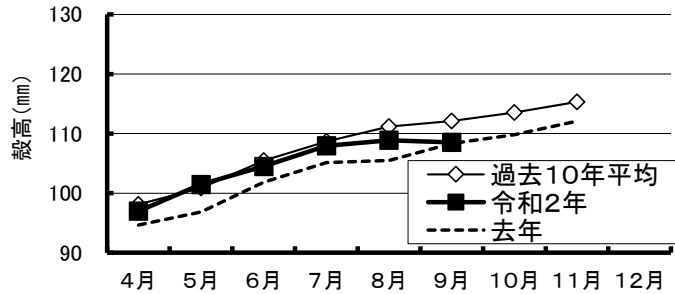

◎成長モニタリング調査結果

9月16～18日に養殖ホタテガイ(赤川・床丹・三里)の成長モニタリング調査を行いました。

3年貝の成長は平年よりも低く、殻高は108.5mm(平年値112.1mm)、全重量は172.1g(平年値198.6g)でした。貝柱重量は23.3gで、平年値30.1gを下回っていました。歩留りは13.6%で平年値14.3%を下回っていました。

2年貝の成長も平年よりも低く、殻高は77.4mm(平年値82.6mm)、全重量は65.5g(平年値75.9g)でした。

3年貝の殻高変化

3年貝の全重量変化

3年貝の歩留まり変化

9月の2年貝殻高重量

	令和2年	令和元年	平成30年
殻高(mm)	77.4	79.8	82.0
重量(g)	65.5	68.8	75.9

2年貝の成長状況(殻高)

2年貝の成長状況(重量)