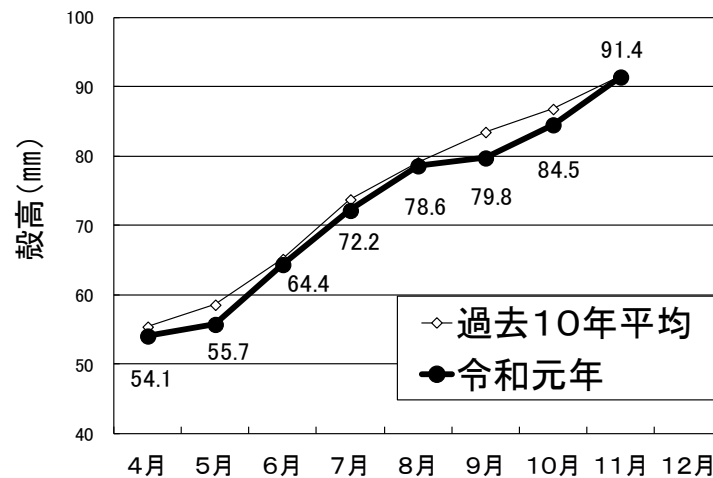

◎ホタテ成長モニタリング調査結果

11月18日に養殖ホタテガイ(赤川・床丹・三里)の成長モニタリング調査を行いました。

2年貝の成長については、殻高は過去10年平均値 91.6 mm に対して 91.4 mm、重量は平年値 106.5g に対して 106.1g と平年並みの結果でした。殻高、重量ともに9月、10月は平年値を下回っていましたがその後回復し、平年並みの状況です。

2年貝の成長状況(重量)

2年貝の成長状況(殻高)

育成稚貝の成長については、殻高は 41.6 mm、重量は 9.6g でした。殻高は昨年並みの状況ですが重量は 1.6g ほど高い状況です。

11月の育成稚貝の殻高重量

	平成27年	平成28年	平成29年	平成30年	令和元年
殻高(mm)	44.0	43.8	40.9	41.9	41.6
重量(g)	9.7	9.8	8.3	8.0	9.6