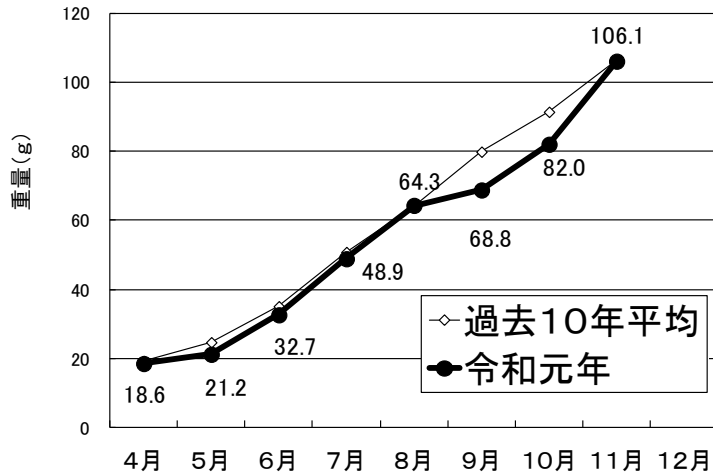

◎ホタテ成長モニタリング調査結果

11月18日に養殖ホタテガイ(赤川・床丹・三里)の成長モニタリング調査を行いました。

2年貝の成長については、殻高は過去10年平均値 91.6 mm に対して 91.4 mm、重量は平年値 106.5g に対して 106.1g と平年並みの結果でした。殻高、重量ともに9月、10月は平年値を下回っていましたがその後回復し、平年並みの状況です。

2年貝の成長状況(重量)

2年貝の成長状況(殻高)

育成稚貝の成長については、殻高は 41.6 mm、重量は 9.6g でした。殻高は昨年並みの状況ですが重量は 1.6g ほど高い状況です。

11月の育成稚貝の殻高重量

	平成27年	平成28年	平成29年	平成30年	令和元年
殻高(mm)	44.0	43.8	40.9	41.9	41.6
重量(g)	9.7	9.8	8.3	8.0	9.6